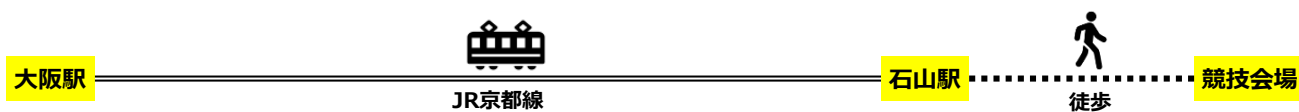

<p>競 技</p>  <p>ボート</p>	<p>競技会場</p> <p>滋賀県大津市 関西みらいローイングセンター (滋賀県立琵琶湖漕艇場)</p> <p>滋賀県大津市玉野浦 6 - 1 http://www.bsn.or.jp/boat/</p>
--	---

■ 競技会場への推奨ルート

大阪駅(センタービレッジ)から競技会場へ

(OP オリジナルKansai One Pass 利用可能区間 WP オリジナルJR関西ワイドエリアパス利用可能区間)

発地	着地	移動手段	交通パス	路線	方面表示	時間	備考
大阪駅	石山駅	鉄道	OP WP	JR京都線	新大阪・高槻・京都方面	45分	※新快速
石山駅	競技会場	徒歩				20分	

マスターズビレッジ滋賀から競技会場へ

マスターズビレッジ滋賀: 「浜大津アークス」内 ※JR大津駅より徒歩13分 / 京阪びわ湖浜大津駅より徒歩5分

発地	着地	移動手段	交通パス	路線	方面表示	時間	備考
マスターズビレッジ	大津駅	徒歩				13分	
大津駅	石山駅	鉄道	OP WP	JR琵琶湖線	草津・米原方面	3分	※新快速
石山駅	競技会場	徒歩				20分	